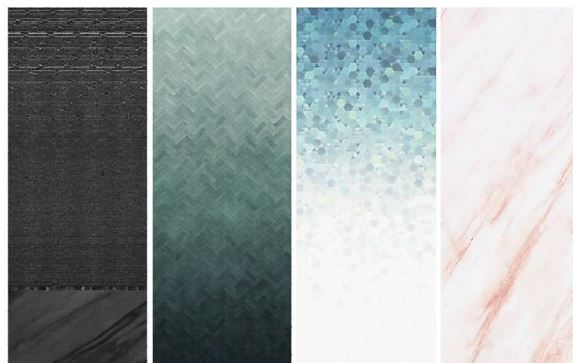

ソリッド取手

カタマリ、面で見えるシンプルな形状。

他新色もご用意しております。

✓Toclas Bathroom

YUNO

つつい長湯したくなる新しいバスルームが登場しました！

ユノ

コートウォール

つつい眺めたくなる風景をバスルームにつくる新壁が登場しました。目地を跨いで隣り合う壁と柄が繋がります。断熱性も圧倒的に高く、あたたかさを保ちます。

白波(しらなみ)

山縷(やまあや)

水泡(みなわ)

流石(ながれいし)

さざ波が広がる水面をモチーフに伝統的な文様をイメージ。

彼方まで広がる山並みを眺めるような奥行きを表現。

水中に立ち昇る無数の泡がモチーフ。落ち着いた気分をもたらします。